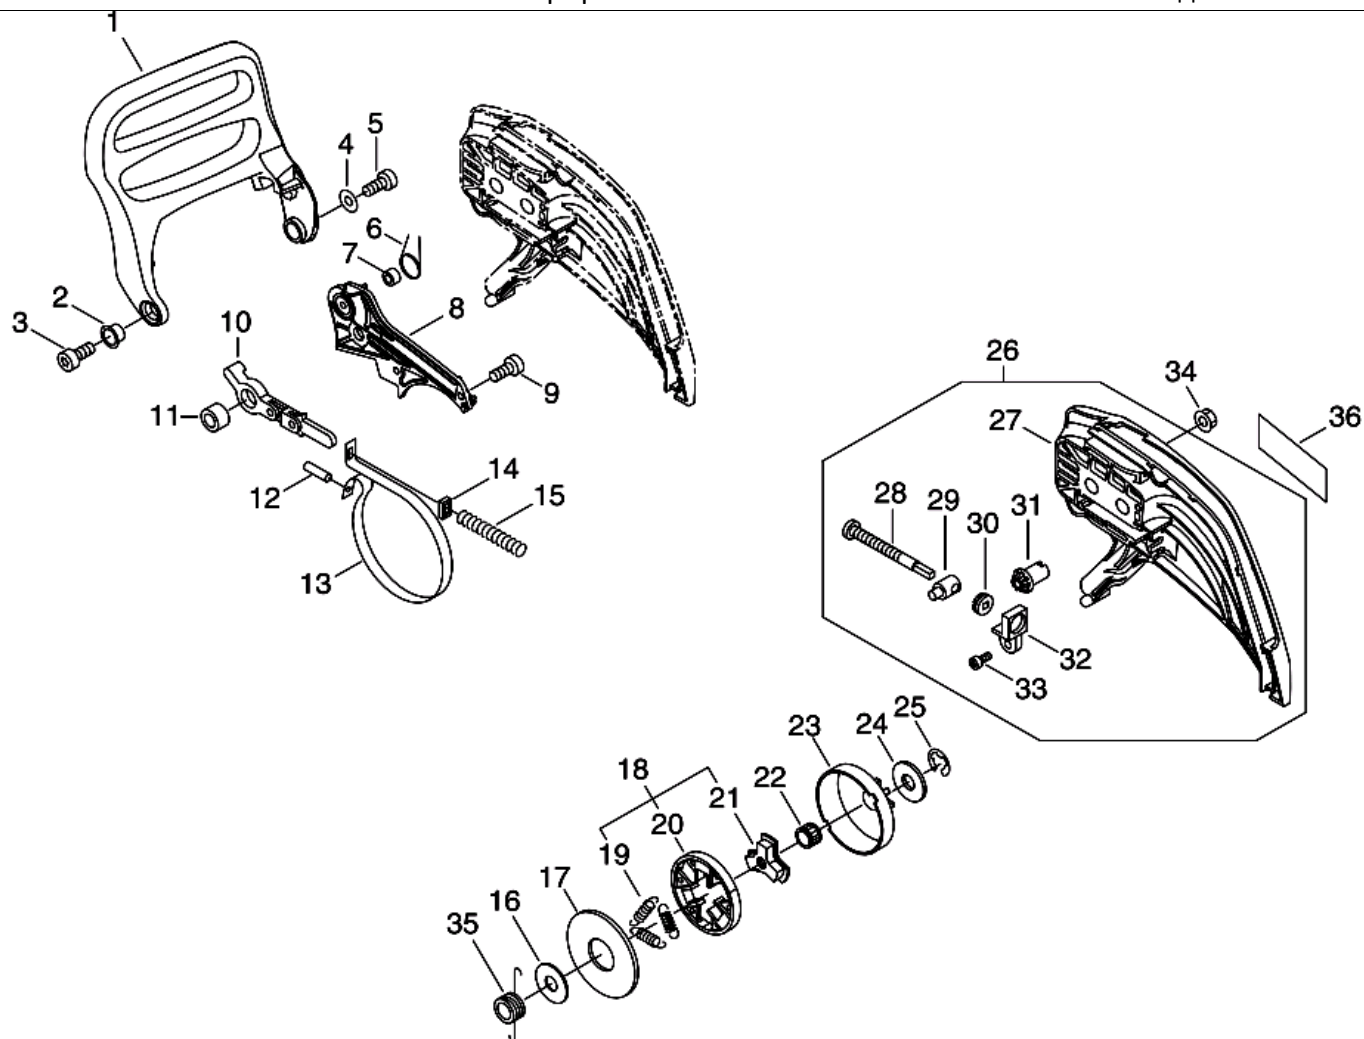

№	Артикул	Наименование	К-во	№	Артикул	Наименование	К-во
1	90051600005	Гайка крепления глушителя М5	2	8		Шина направляющая	1
2	A303000130	Крышка глушителя	1	9	89851007130	Сумка для инструментов	1
3	14561460930	Вставка глушителя	1	10	X602000080	Ключ комбинированный	1
4	14561060930	Глушитель, задняя часть	1	11	89581203930	Отвертка	1
5	V104000732	Прокладка глушителя	1	12	X605000170	Ключ шестигранный	1
6	10102360930	Болт крепления глушителя	2	13	X490000570	Чехол для шины	
7		Пильная цепь	1	14			

№	Артикул	Наименование	К-во	№	Артикул	Наименование	К-во
1	C320000172	Ручка тормоза	1	19	V451000470	Пружина сцепления	1
2	V356000430	Втулка ручки тормоза	1	20	P021005810	Центробежный грузик сцепления	3
3	V804000000	Болт 4x12	1	21	A552000100	Крестовина сцепления	1
4	17721403930	Шайба	1	22	17501203930	Сепаратор сцепления	1
5	V804000020	Болт 4x20	1	23	A556000543	Барабан сцепления	1
6	V452000250	Пружина ручки тормоза	1	24	10014319830	Шайба барабана сцепления	1
7	43311635430	Втулка пружины тормоза	1	25	V583000120	Шайба стопорная	1
8	C345000271	Крышка тормозного механизма	1	26	P021015112	Крышка шины с натяжителем	1
9	V804000000	Болт 4x12	2	27	C300000402	Крышка шины	1
10	C334000100	Рычаг тормоза	1	28	V203000110	Болт натяжения цепи	1
11	43311635430	Втулка рычага тормоза	1	29	C309000030	Палец натяжения цепи	1
12	9305030098	Штифт ленты тормоза 3x9,8	1	30	V651000011	Шестерня натяжителя цепи ведомая	1
13	C328000030	Лента тормоза	1	31	V651000001	Шестерня натяжителя цепи ведущая	1
14	V376000450	Прокладка ленты тормоза	1	32	V355000140	Опора болта натяжения цепи	1
15	V450000070	Пружина тормоза	1	33	V804000000	Болт 4x12	1
16	A551000080	Шайба червяка маслососа	1	34	V265000200	Гайка крепления крышки шины	2
17	A551000140	Шайба сцепления защитная	1	35	V652000040	Червяк привода маслососа	1
18	A056000210	Сцепление	1	36	X502000340	Наклейка	1