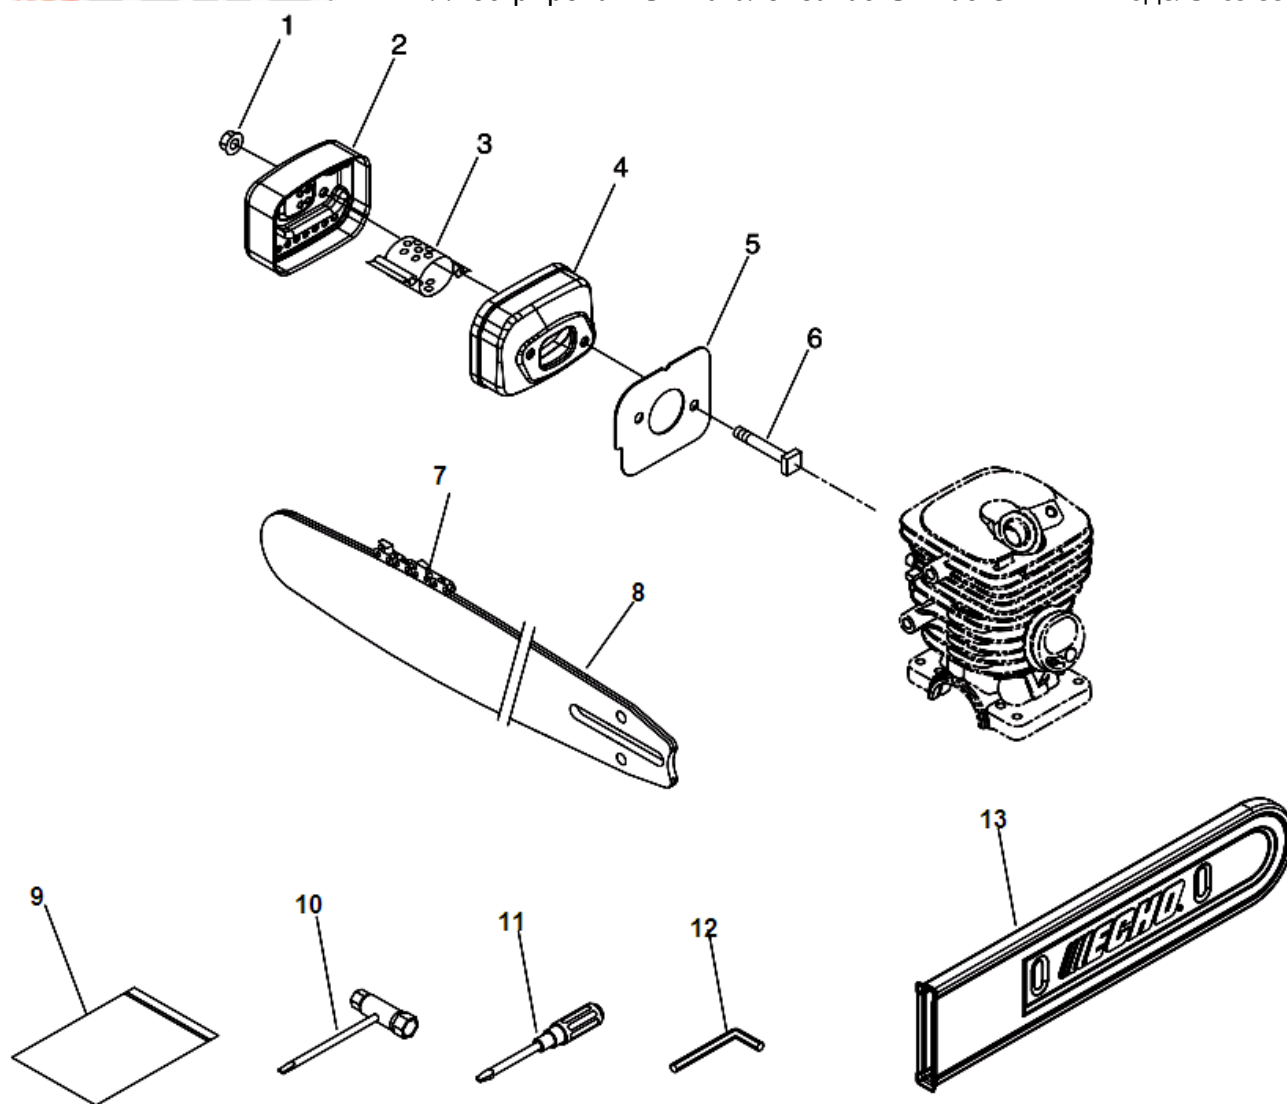

№	Артикул	Наименование	К-во	№	Артикул	Наименование	К-во
1	P021043400	Цилиндр с поддоном	1	14	9403536201	Подшипник коленвала 6201	2
2	V805000220	Болт 5x25	4	16	P021044421	Картер комплект	1
3	A202000071	Колено карбюратора	1	17	V225000030	Шпилька шины	2
4	A206000000	Хомут колена	1	18	C463000030	Защелка дефлектора	2
5	P021044190	Поршень комплект	1	19	J485000200	Шарнир защелки дефлектора	2
6	A101000110	Поршневое кольцо	1	20	V490000400	Клипса защелки дефлектора	2
7	10001315330	Палец поршня 5,5x8x29	1	21	V622000070	Палец защелки дефлектора 4x17,8	4
8	10001504630	Кольцо стопорное пальца	2	22	V805000180	Болт 5x30	4
9	V553000040	Сепаратор поршневого пальца	1	23	C617000500	Стопор защелки дефлектора	2
10	10001463930	Шайба пальца поршня	2	24	V456000240	Держатель амортизатора	1
11	10014212330	Шпонка коленвала	1	25	V805000140	Болт 5x12	1
12	P021044180	Коленвал комплект	1	26	C022000072	Маслонасос	1
13	V505000011	Сальник коленвала 12x32x5,5	2				

№	Артикул	Наименование	К-во	№	Артикул	Наименование	К-во
1	90051600005	Гайка крепления глушителя М5	2	8		Шина направляющая	1
2	A303000130	Крышка глушителя	1	9	89851007130	Сумка для инструментов	1
3	14561460930	Вставка глушителя	1	10	X602000080	Ключ комбинированный	1
4	14561060930	Глушитель, задняя часть	1	11	89581203930	Отвертка	1
5	V104000732	Прокладка глушителя	1	12	X605000170	Ключ шестигранный	1
6	10102360930	Болт крепления глушителя	2	13	X490000570	Чехол для шины	
7		Пильная цепь	1	14			