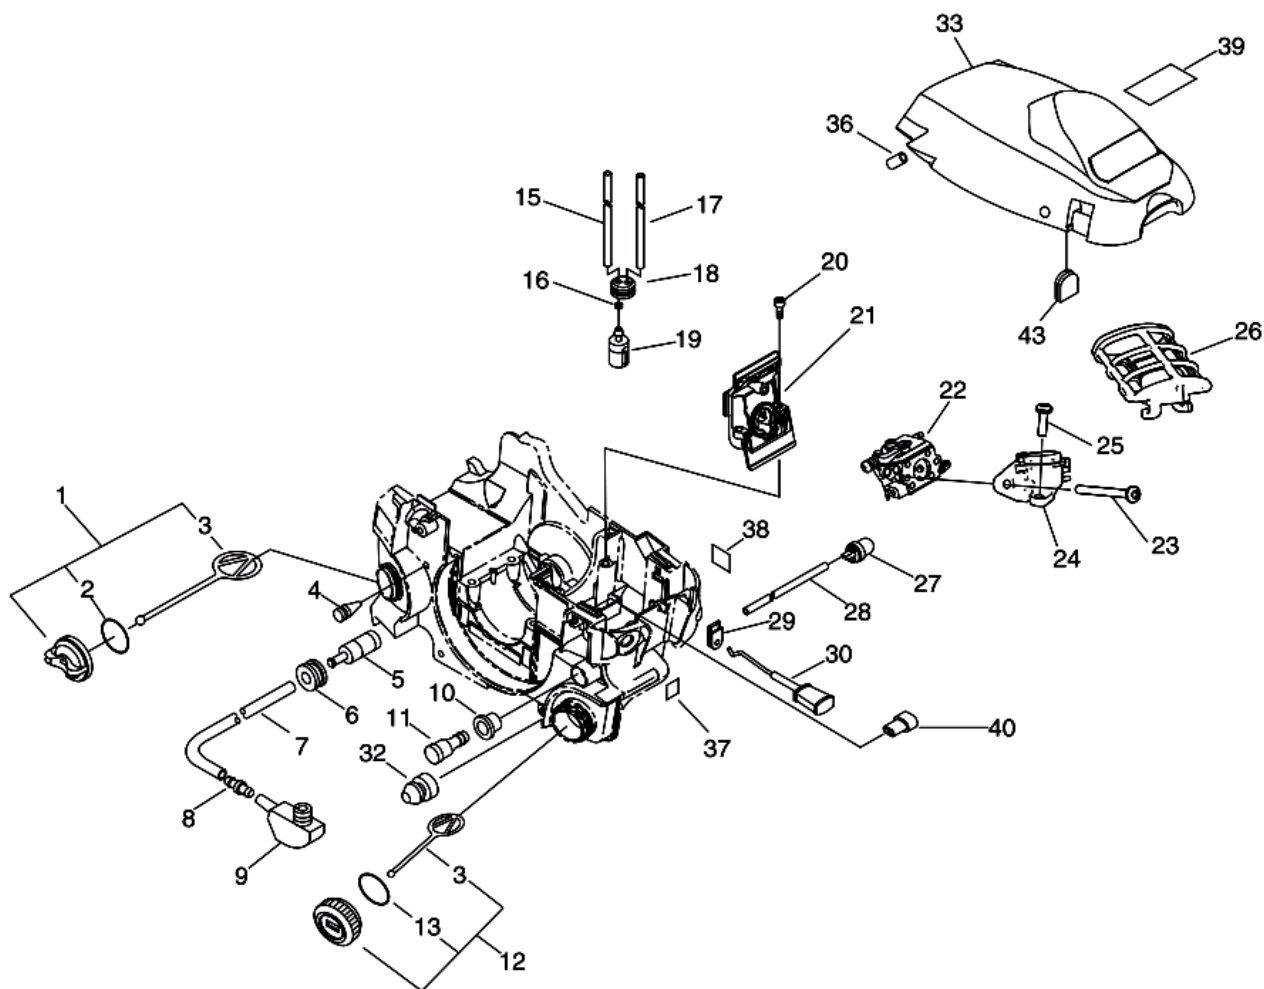

№	Артикул	Наименование	К-во	№	Артикул	Наименование	К-во
1	P021005581	Пробка масляного бака , комплект	1	22	A021004090	Карбюратор WT1068	1
2	90072000018	Кольцо уплотнительное	1	23	V805000040	Болт крепления карбюратора	2
3	A365000050	Держатель пробки	2	24	A204000211	Основание воздушного фильтра	1
4	43511413930	Сапун маслобака	1	25	V805000000	Болт 5x16	1
5	43620502832	Фильтр масляный	1	26	A226001570	Фильтр воздушный (нейлон)	1
6	13211501461	Уплотнение масляного шланга	1	27	12318139130	Праймер	1
7	13011005260	Шланг масляный (1)	1	28	V471001280	Шланг праймера	1
8	V186000510	Переходник шланга	1	29	V130000010	Уплотнение рычага воздушной заслонки	1
9	V470000810	Шланг масляный (2)	1	30	A241000150	Рычаг воздушной заслонки	1
10	V137000000	Уплотнение сапуна бензобака	1	32	V420001790	Амортизатор топливного бака	2
11	A356000031	Сапун топливного бака	1	33	A160002800	Дефлектор	1
12	P021037920	Пробка топливного бака	1	36	10092735830	Направляющая дефлектора 3x7x10	1
13	V581000610	Кольцо уплотнительное	1	37	89015739130	Наклейка	1
15	V471002170	Шланг топливный 3x5x230	1	38	X524001900	Наклейка	1
16	V490001240	Хомут шланга	1	39	X503012160	Наклейка	1
17	V471001560	Шланг праймера	1	40	V131000210	Заглушка	1
18	13211544330	Уплотнение топливного шланга	1	43	13033832430	Заслонка «зима-лето»	1
19	13120514931	Фильтр топливный	1				
20	V805000010	Болт 5x20	2				
21	A200000353	Теплоизолятор	1