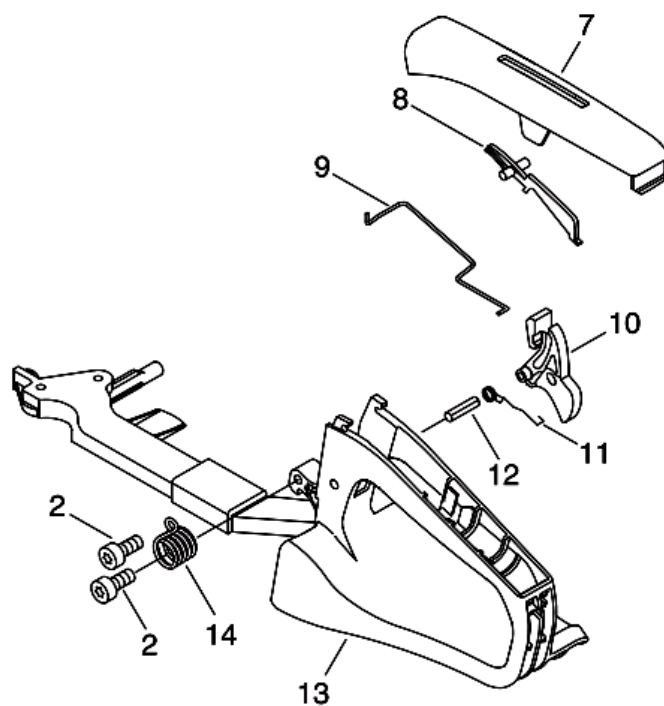

№	Артикул	Наименование	К-во	№	Артикул	Наименование	К-во
1	C400001030	Трубчатая ручка	1	8	C460000072	Стопорный рычаг курка газа	1
2	V805000000	Болт 5x16	3	9	C454000160	Тяга курка газа	1
3	V450001610	Амортизатор верхний правый	1	10	C450000213	Курок газа	1
4	V805000010	Болт 5x20	3	11	V452000260	Пружина курка газа	1
5	V450000710	Амортизатор передний левый	1	12	90034540025	Ось курка газа	1
6	V805000000	Болт 5x16	2	13	C410000450	Рукоятка задняя	1
7	C411000041	Накладка задней рукоятки	1	14	V450001620	Амортизатор задний	1