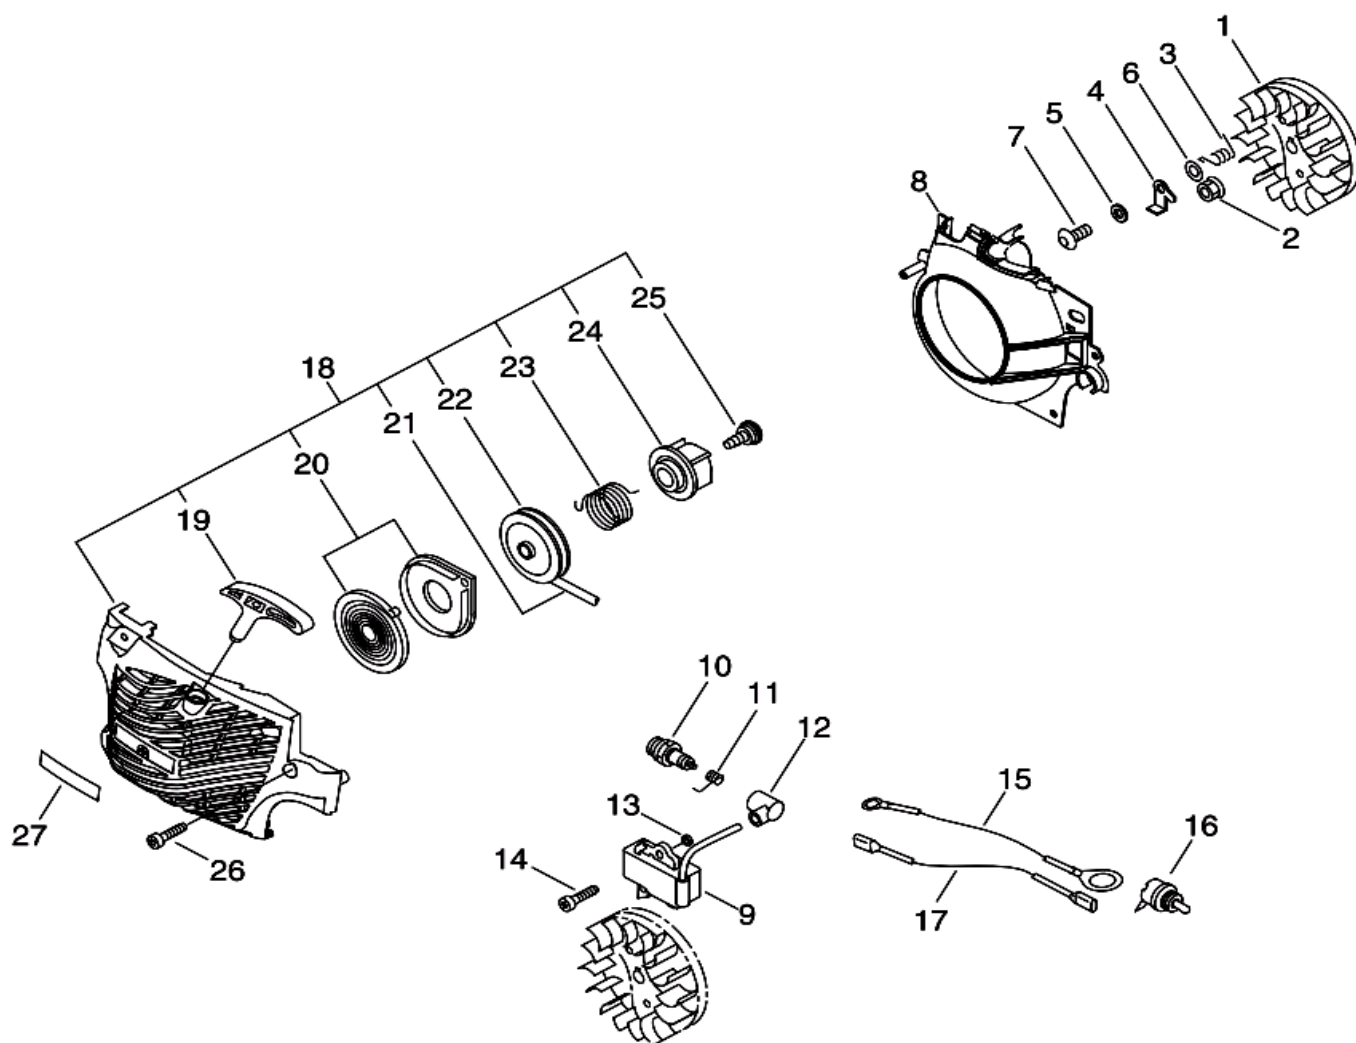

№	Артикул	Наименование	К-во	№	Артикул	Наименование	К-во
1	P021043400	Цилиндр с поддоном	1	14	9403536201	Подшипник коленвала 6201	2
2	V805000220	Болт 5x25	4	16	P021044421	Картер комплект	1
3	A202000071	Колено карбюратора	1	17	V225000030	Шпилька шины	2
4	A206000000	Хомут колена	1	18	C463000030	Защелка дефлектора	2
5	P021044190	Поршень комплект	1	19	J485000200	Шарнир защелки дефлектора	2
6	A101000110	Поршневое кольцо	1	20	V490000400	Клипса защелки дефлектора	2
7	10001315330	Палец поршня 5,5x8x29	1	21	V622000070	Палец защелки дефлектора 4x17,8	4
8	10001504630	Кольцо стопорное пальца	2	22	V805000180	Болт 5x30	4
9	V553000040	Сепаратор поршневого пальца	1	23	C617000500	Стопор защелки дефлектора	2
10	10001463930	Шайба пальца поршня	2	24	V456000240	Держатель амортизатора	1
11	10014212330	Шпонка коленвала	1	25	V805000140	Болт 5x12	1
12	P021044180	Коленвал комплект	1	26	C022000072	Маслонасос	1
13	V505000011	Сальник коленвала 12x32x5,5	2				

№	Артикул	Наименование	К-во	№	Артикул	Наименование	К-во
1	90051600005	Гайка крепления глушителя М5	2	8		Шина направляющая	1
2	A303000130	Крышка глушителя	1	9	89851007130	Сумка для инструментов	1
3	14561460930	Вставка глушителя	1	10	X602000080	Ключ комбинированный	1
4	14561060930	Глушитель, задняя часть	1	11	89581203930	Отвертка	1
5	V104000732	Прокладка глушителя	1	12	X605000170	Ключ шестигранный	1
6	10102360930	Болт крепления глушителя	2	13	X490000570	Чехол для шины	
7		Пильная цепь	1	14			