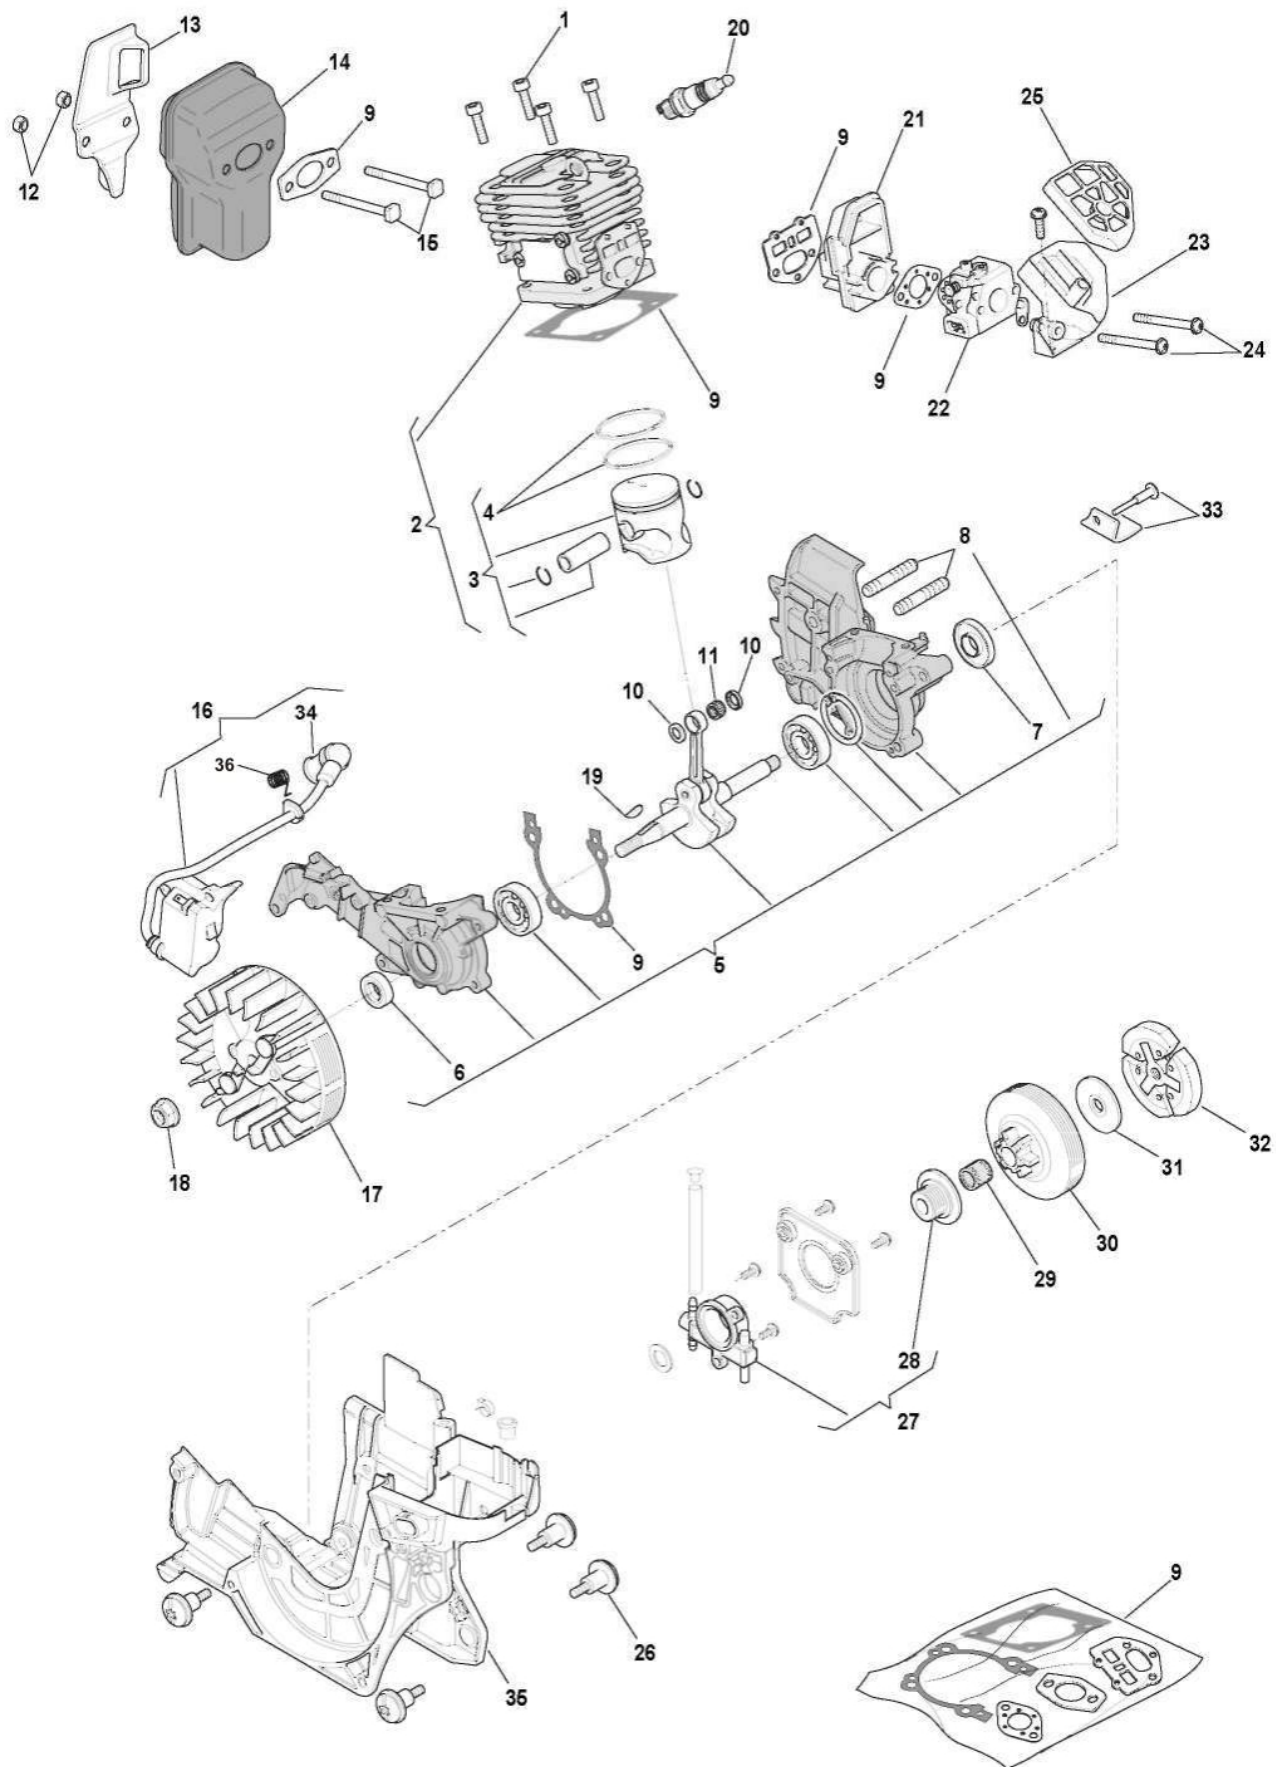

55	183058017/0	Стартер в сборе		1
56	123105002/0	Рукоятка передняя		1
57	123087014/0	Крышка цилиндра		1
58	123593504/0	Винт крышки цилиндра		1
59	123160053/0	Шайба		1
60	123202001/0	Держатель		1
61	123315068/0	Тяга воздушной заслонки		1
62	183059012/0	Крышка сцепления в сборе		1
63	2670270	Гайка	M8	2
64	123900350/0	Шина	14"3/8"Mini .050" "OREGON" 14OSDEA041	1
65	4113703	Цепь пильная	14"3/8".050" "OREGON" 91PJ- 52E	1
66	4181297	Чехол шины	14"	1
67	183604000/0	Блок стартера в сборе		1

Каталог запасных частей изделия

Действителен с: 2010 г.

Пила цепная бензиномоторная
14/35Л

ПЦБ-14/35Л